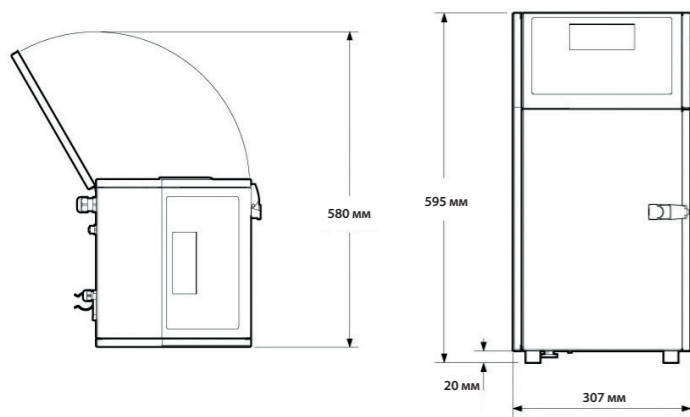

9029 - Технические характеристики

Возможности печати

- Одноструйная печатающая головка
- Головка G (разрешающая способность: 71 dpi)
- До 4 строк печати
- Скорость печати: до 4,4 м/с
- Высота шрифта от 5 до 24 точек
- Высота символа от 1,8 до 8,7 мм
- Широкий выбор символов (латинские, арабские, кириллица, греческие, японские, китайские, иврит, корейские и т.д.)