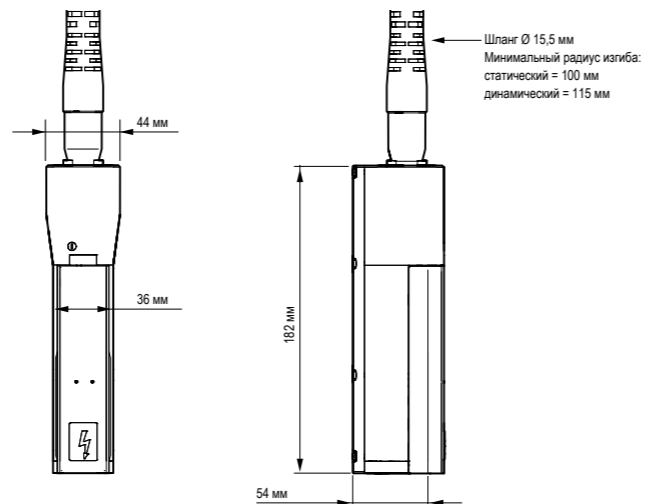

9029 - Технические характеристики

Возможности печати

- Одноструйная печатающая головка
- Головка G (разрешающая способность: 71 dpi)
- До 4 строк печати
- Скорость печати: до 4,4 м/с
- Высота шрифта от 5 до 24 точек
- Высота символа от 1,8 до 8,7 мм
- Широкий выбор символов (латинские, арабские, кириллица, греческие, японские, китайские, иврит, корейские и т.д.)

Прочие характеристики

- Масса: 18,5 кг
- Гибкий шланг длиной 2 м
- Корпус из нержавеющей стали
- Класс защиты от влаги и пыли IP55
- Отсутствие необходимости в сжатом воздухе
- Диапазон рабочих температур: от 0°C до 40°C, в зависимости от используемых чернил
- Влажность воздуха: от 10 до 90% без конденсации
- Электропитание: 100 - 120 В или 200 - 240 В с автоматическим переключением; частота 50/60 Гц; мощность 34 Вт